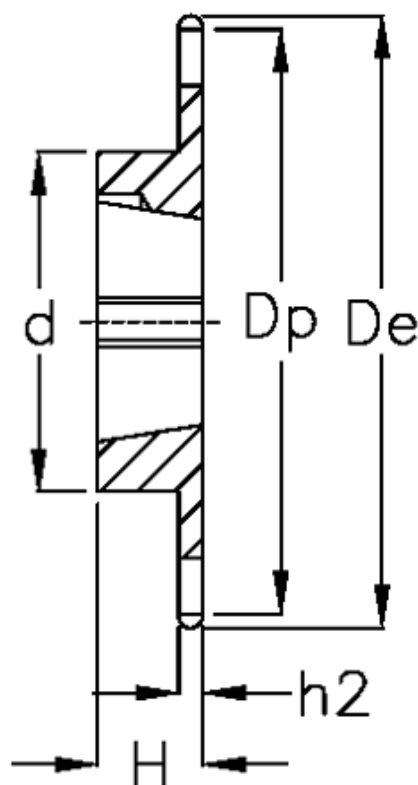

Varenummer: 616031007024
Beskrivelse: Bøsningshjul 12 B-1 Z=24 simplex
for bøsning 2517

Mål

Antal tænder	= 24
C	= 2
d	= 108
De	= 153.9
Dp	= 145.94
For bøsning	= 2517
For kædebetegnelse	= 12 B-1
For kæde størrelse	= 3/4" x 7/16"

H	= 45
h1	= 11.1
Materiale	= Stål